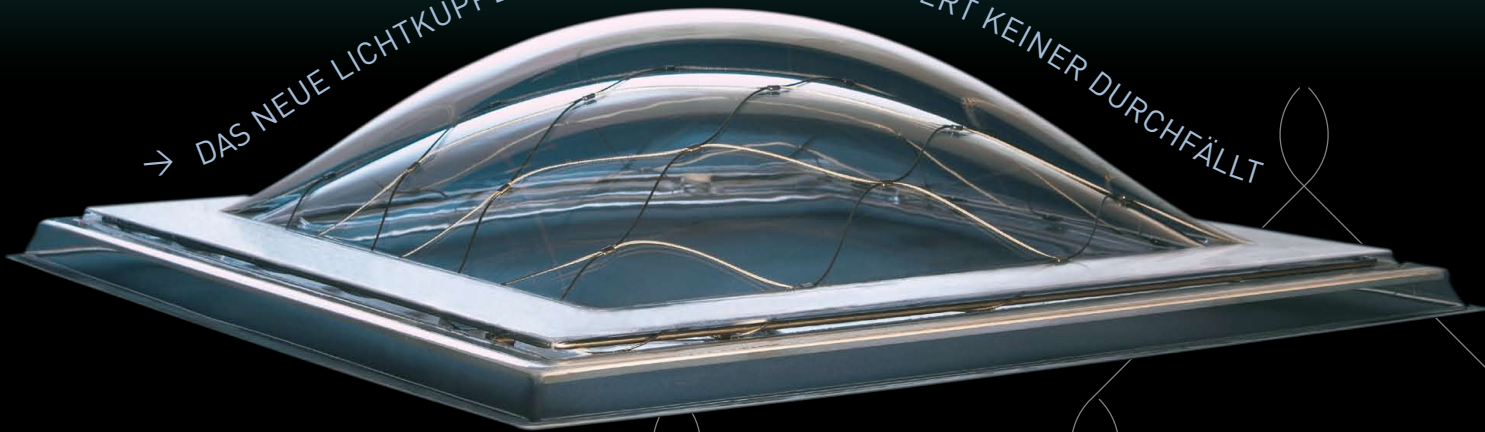

→ DAS NEUE LICHTKUPPELSYSTEM BEI DEM GARANTIERT KEINER DURCHFÄLLT

**15 JAHRE  
GARANTIE!**  
DURCHSTURZSICHER!\*

Kann 2 x 2 Jahre  
verlängert  
werden.

## Nur Licht fällt durch

**Belichtung und Belüftung** sind wesentliche Funktionen von Lichtkuppeln. Lichtkuppeln sind jedoch eine grosse Gefahr für auf dem Dach befindliche Personen. Immer wieder kommt es zu folgenschweren Unfällen mit Durchstürzen. Und da kommt LIKUNET ins Spiel: LIKUNET ist das neue innovative System, bei dem garantiert keiner durchfällt!!

**Ein Netz**, das zwischen den Schalen der Lichtkuppel montiert wird, schützt Personen, die sich auf dem Dach befinden vor Durchsturz. LIKUNET bewahrt zudem Hauseigentümer, Planer und Architekten vor unangenehmen Haftungsfolgen gemäss schweizerischem Obligationenrecht. Dabei ist kein zusätzlicher Auf- oder Umbau notwendig und das Netz ist kaum sichtbar. Mehr als 96% Lichtdurchlässigkeit garantiert praktisch uneingeschränkte Belichtung der darunter liegenden Räume.

**Und die Kosten?** LIKUNET ist nicht nur sicher und schön, es erspart komplizierte, oft teure Konstruktionen. Mit LIKUNET kostet Durchsturz-sicherheit meist deutlich weniger als herkömmliche Lösungen.