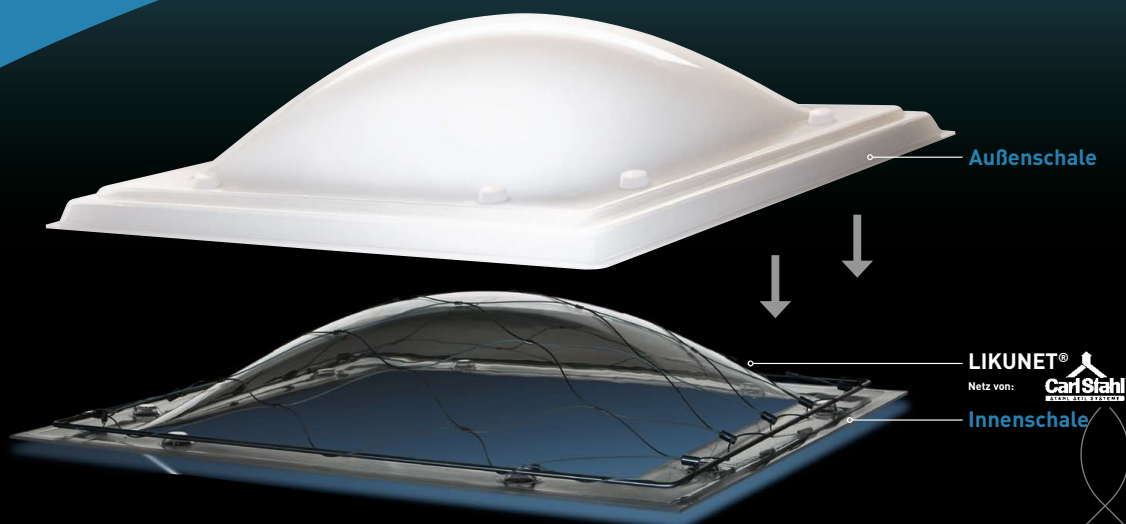

LIKUNET macht Lichtkuppeln durchsturzsicher – geprüft nach EN 1873!

Die neue und innovative Durchsturzsicherung.

Hier die Vorteile im Überblick:

- Weltweit erste, in Lichtkuppeln integrierte Durchsturzsicherung
- Einfache, schöne Lösung
- Mehr als 96% Lichtdurchlässigkeit
- Wirtschaftliche Lösung
- Leicht zu reinigen
- Erspart kostenaufwendige Gitter- und Seilsysteme in der Dachfläche
- Öffnungsmechanismen werden nicht gestört
- RWA – keine Reduzierung der aerodynamischen Querschnitte im Aufsatzkranz
- Kein zusätzlicher Montageaufwand
- Leicht nachrüstbar – alte Lichtkuppel raus – neue rein – fertig
- Durchsturzsicher nach EN 1873 der Klasse SB 450