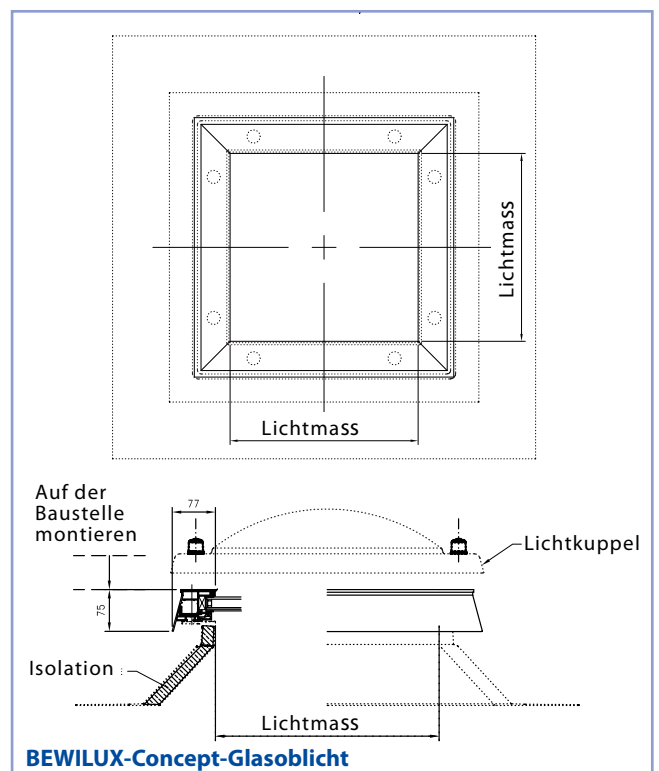

Das **BEWILUX-Concept-Glasoblicht** ist geeignet für Neubau- und Sanierungsprojekte und kann auf bestehende- und architektonische Aufsatzkränze montiert werden. Kombiniert mit einer Lichtkuppel, wobei die Lichtkuppel-Wahl umfangreich ist, ist diese Zusammensetzung geeignet für Flachdächer mit einem maximalen Neigungswinkel von 15°.

Produktvorteile

Das BEWILUX-Concept-Glasoblicht:

- ist verfügbar in 23 Grössen, Zwischengrössen auf Anfrage
- kann mit einer bestehenden und neuen Lichtkuppel kombiniert werden
- kann für Neubau- und Sanierungsprojekte verwendet werden
- ist stapelbar und dadurch effizient zu transportieren
- ist auch vertikal zu transportieren
- ist einfach zu montieren
- mit 10-Jahres-Garantie

Das BEWILUX-Concept-Glasoblicht in Kombination mit einer Lichtkuppel:

- kann auf bestehende- und architektonische Aufsatzkränze montiert werden
- ist hagelbeständig
- absorbiert Schall

Lieferprogramm BEWILUX-Concept-Glasoblicht

Lichtkuppel Glasfenster eckig

Lichtmass in cm	Gewicht in kg
40 × 40	7
40 × 70	11
60 × 60	15
60 × 90	20
70 × 70	18
70 × 100	24
80 × 80	22
80 × 130	34
90 × 90	27
100 × 100	33
100 × 160	51
120 × 120	46
130 × 130	53
140 × 140	60