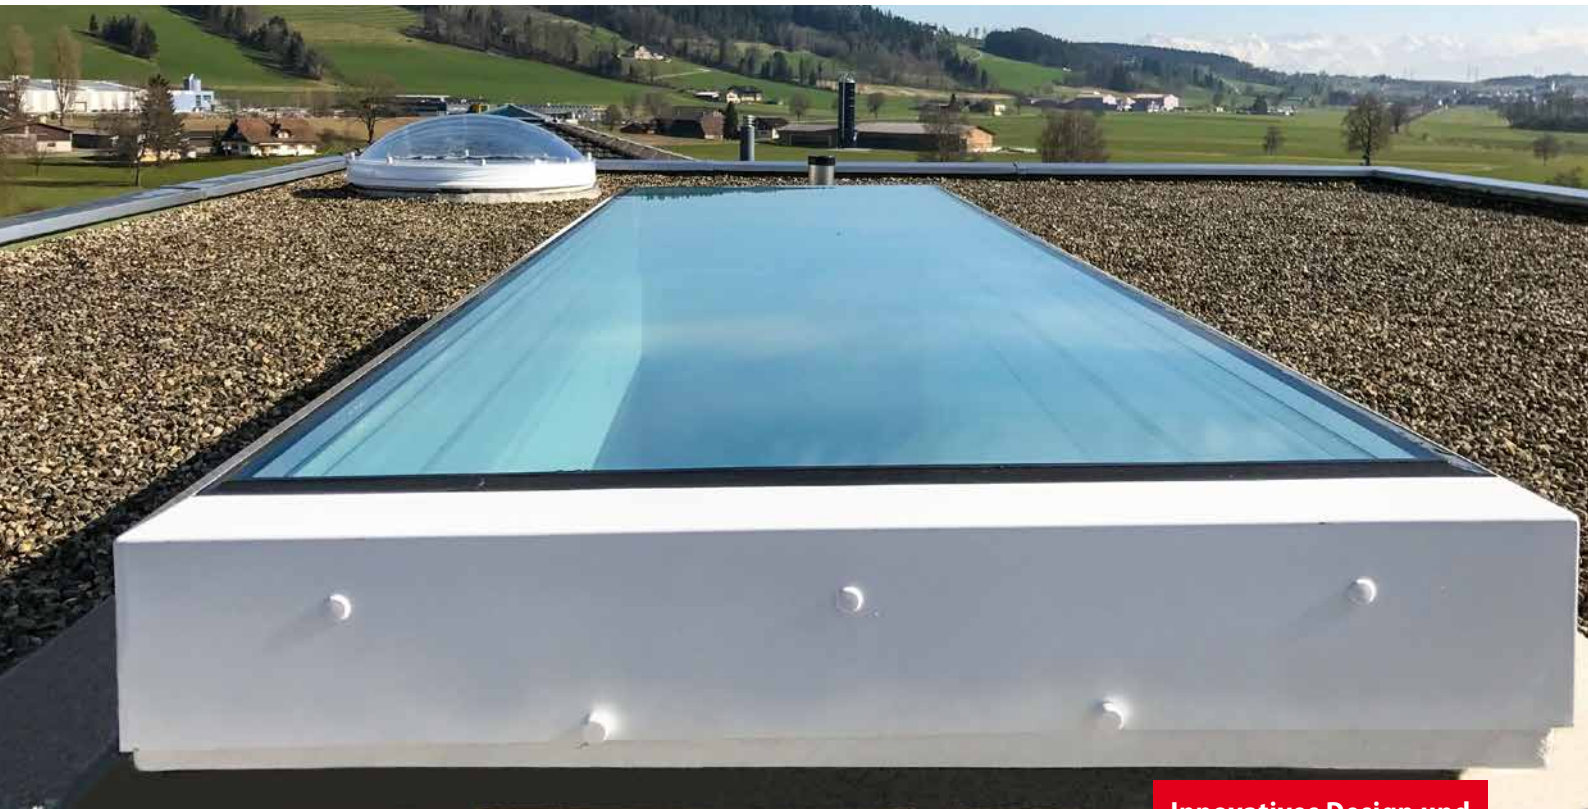

# BEWILUX

Glasarchitektur • Lichtkuppeln • Lichtbänder

Innovatives Design und perfekte Verarbeitung

## BEWILUX-Glasarchitektur FLATLIGHT

### Aussergewöhnliche Ästhetik gepaart mit Komfort, Energieeffizienz und Sicherheit

Das **BEWILUX-Glasarchitektur-FLATLIGHT** ist das Flachglas-Fenster mit aussergewöhnlicher Ästhetik gepaart mit Energieeffizienz. Es verleiht jedem Flachdachgebäude eine besonders schöne Optik und bietet ein innovatives Dachdesign.

Durch eine Vielzahl an Grössen und Ausstattungsvarianten ist das **BEWILUX-Glasarchitektur-FLATLIGHT** ein hochwertiges Tageslichtsystem mit vielen Möglichkeiten.