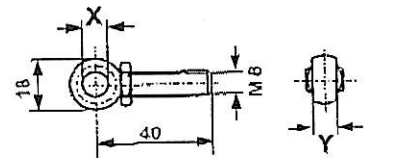

### Maßblatt und Montage Zahnstangenantrieb LKS 98 (solo)

- Auge Maß X = 6,2 mm (Standard)  
Maß Y = 7,0 mm (Best.-Nr.: 105400)
- Auge Maß X = 8,2 mm (optional)  
Maß Y = 9,0 mm (Best.-Nr.: 100044)

Hinweis: Die Augenschraube ist abhängig vom benötigtem Flügelback.