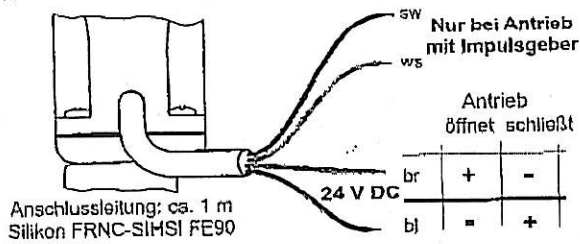

Elektrischer Anschluss