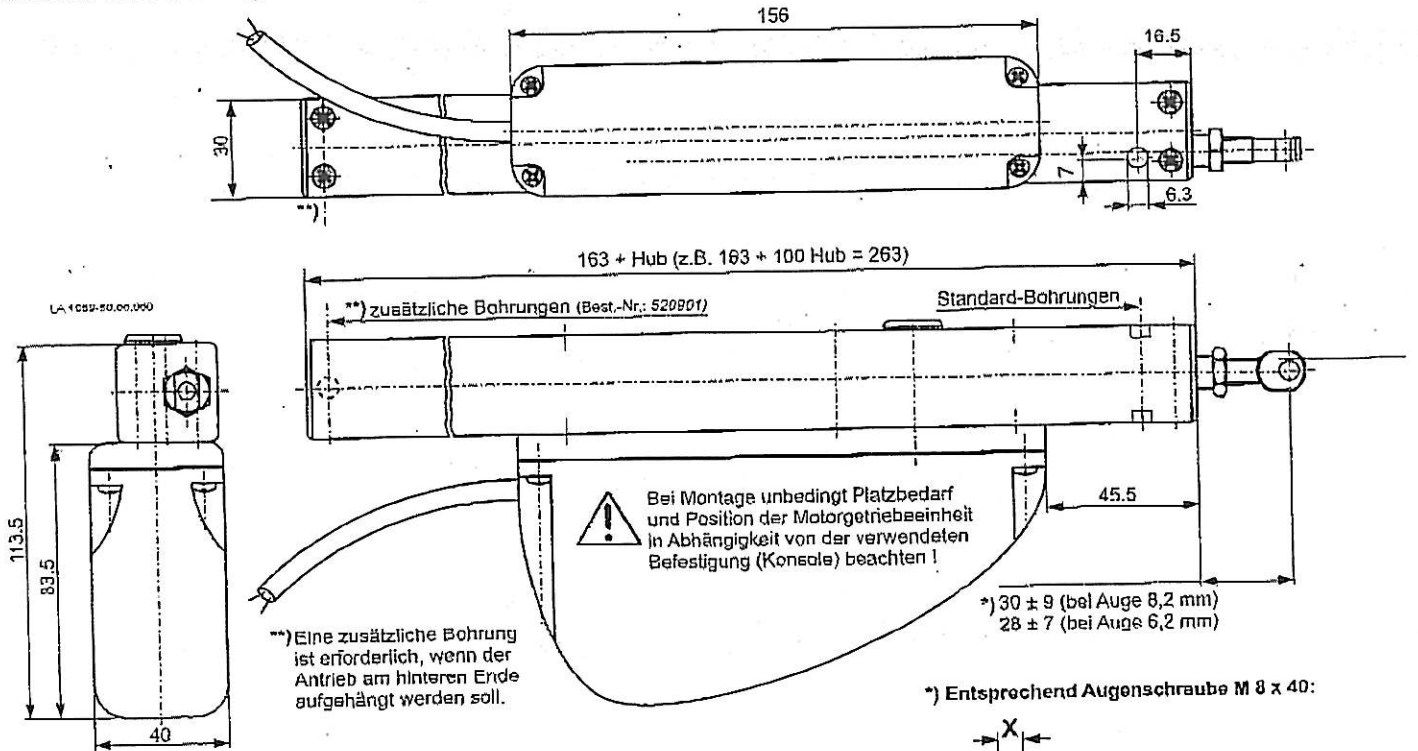

## Zahnstangenantrieb LKS 98

### Maßblatt und Montage Zahnstangenantrieb LKS 98 (solo)

- Auge Maß X = 6,2 mm (Standard)  
Maß Y = 7,0 mm (Best.-Nr.: 105400)
- Auge Maß X = 8,2 mm (optional)  
Maß Y = 9,0 mm (Best.-Nr.: 100044)

Hinweis: Die Augenschraube ist abhängig vom benötigtem Flügelback.

### Elektrischer Anschluss